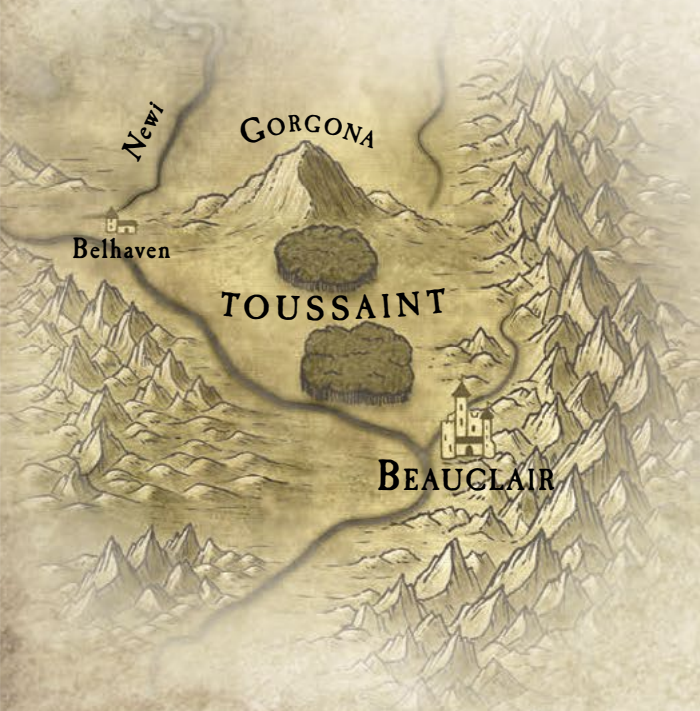

# Toussaint

PANOVNÍK: Anna Henrietta

Hlavné mesto: Beauclair

MENA: novigradská koruna

VÝZNAMNÉ MIESTA: Caed Myrkvid, Dun Tynne,

Líšcie Nory, Vedette, Zurbarrán

Toussaint je známy na celom Kontinente, ide o čarovnú krajinu plnú mágie a rozprávkových pozostatkov. Je to kniežatstvo s hlavným mestom Beauclair, platidlom je novigradská koruna. Vládne tu Anna Henrietta. Vďaka priaznivému podnebiu sa tu darí vinárstvu na špičkovej úrovni, takže víno sa vyváža do mnohých kráľovstiev. Toussaint sa vďaka bohatstvu vinohradníctva teší určitým privilégiam, napríklad na jeho území nenájdete špiónov. Mnoho bludných rytierov s dokonalými mravmi hliadkuje na hraniciach a chráni bezpečnosť krajiny.

# Redania

PANOVNÍK: Vizimir II.

HLAVNÉ MESTO: Tretogor

MENA: novigradská koruna

VÝZNAMNÉ MIESTA: Lysoroh, Murivel,

Oxenfurt, Piana

Kráľovstvo Redania sa rozprestiera západne od Pustovčích hôr a siaha až k Severnému moru a Zálivu Praxeda. Hlavné mesto je Tretogor, mena novigradská koruna. Toto slávne slobodné mesto je jedným z najprosperujúcejších obchodných centier na Kontinente. Kráľovstvo má dôležitú väzbu na mágov, sú členmi kráľovskej rady, a disponuje vysoko efektívnou špiónskou sieťou na čele so Sigismundom Dijkstrom. Vzťahy medzi Redaniou a Temeriou sú zložené od dávnych čias, Foltest sa, napríklad, odmietol oženiť s Vizimirovou dcérou z jednoduchého dôvodu, že bol zaľúbený do svojej sestry Addy.